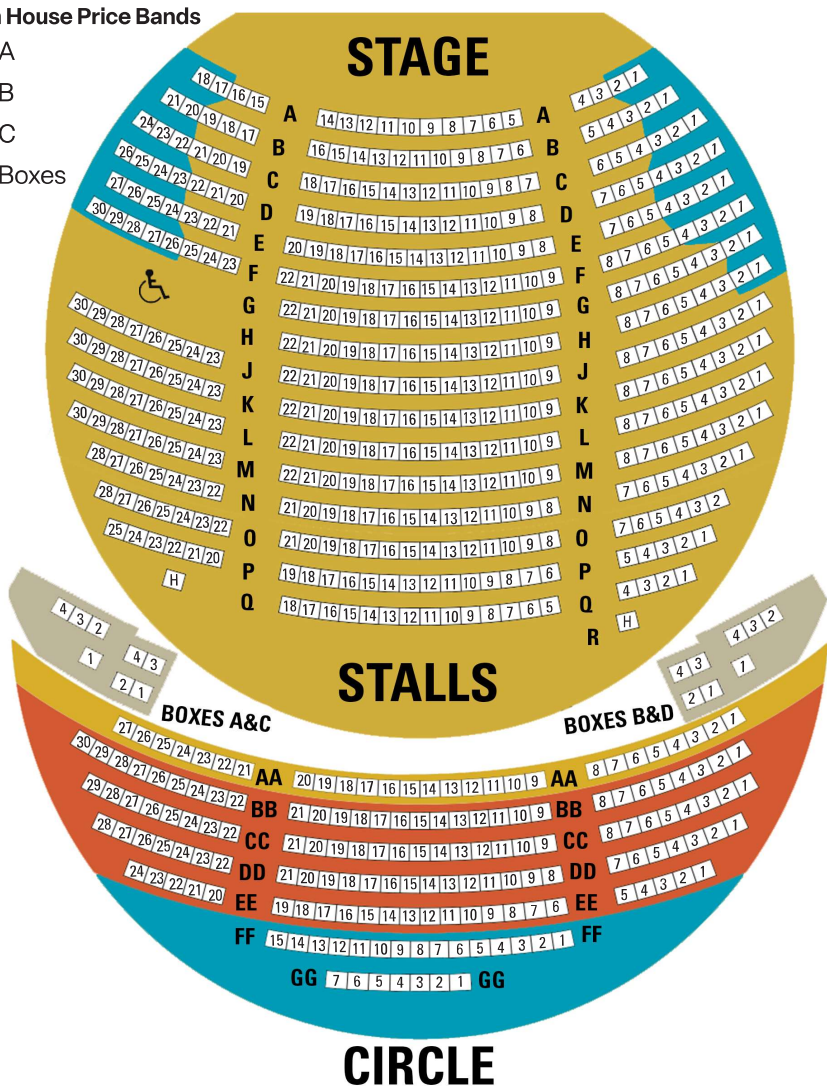

Main House Price Bands

- A
- B
- C
- Boxes

MILL STUDIO
AT THE YVONNE ARNAUD THEATRE

STAGE

A	16	15	14	13	12	11	10	9	8	7	6	5	4	3	2	1
B	16	15	14	13	12	11	10	9	8	7	6	5	4	3	2	1
C	16	15	14	13	12	11	10	9	8	7	6	5	4	3	2	1
D	16	15	14	13	12	11	10	9	8	7	6	5	4	3	2	1
E	16	15	14	13	12	11	10	9	8	7	6	5	4	3	2	1